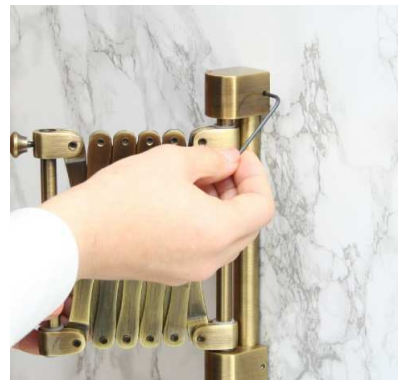

株式会社岡本鏡店
〒600-8031
京都市下京区寺町通四条下る貞安前之町594番地
tel 075-343-0550
fax 075-351-4508
mail kagami@okamotokagami.co.jp
web www.okamotokagami.co.jp