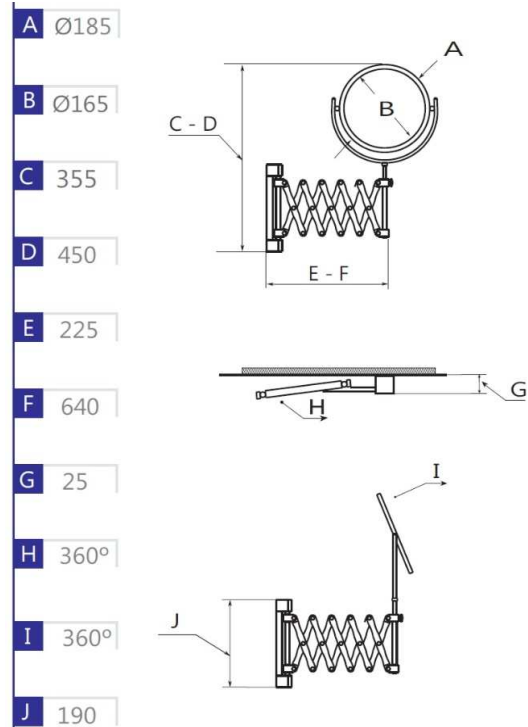

## SPECIFICATION

項目	内容
品番	wi148/ow/2x
品名	壁面取付け型拡大鏡
材質	ミラー: ガラス製 金属部分: 真鍮製
ミラー拡大率	2倍率(一方は平面鏡)
メッキ仕上げ	アンティークブラス仕上げ
製品図	右図面の通り
製造国 メーカー名	スペイン Windisch社製
その他	ご要望により特注も可能です。 詳しくはお問合せ下さい。
注意点	ハンドメイドのためサイズには誤差 があります。

Medidas en mm  
Measures in mm

株式会社岡本鏡店  
〒600-8031  
京都市下京区寺町通四条下る貞安前之町594番地  
tel 075-343-0550  
fax 075-351-4508  
mail kagami@okamotokagami.co.jp  
web www.okamotokagami.co.jp