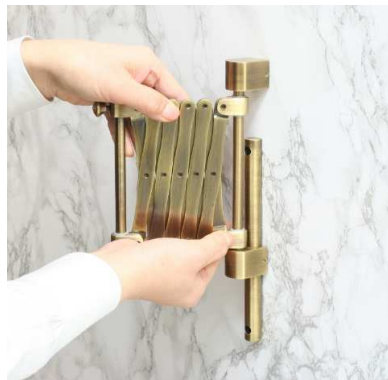

株式会社岡本鏡店
〒600-8031
京都市下京区寺町通四条下る貞安前之町594番地
tel 075-343-0550
fax 075-351-4508
mail kagami@okamotokagami.co.jp
web www.okamotokagami.co.jp