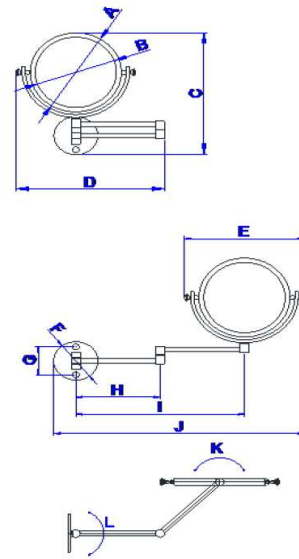

SPECIFICATION

項目	内容
品番	wi141/2/o/3x
品名	壁面取付け型拡大鏡
材質	ミラー:ガラス製 金属部分:真鍮製
ミラー拡大率	3倍率(一方は平面鏡)
メッキ仕上げ	24金メッキ仕上げ
製品図	右図面の通り
製造国 メーカー名	スペイン Windisch社製
その他	ご希望により特注も可能です。 詳しくはお問合せ下さい。
注意点	ハンドメイドのためサイズには誤差 があります。

A	ø185
B	ø165
C	285
D	300
E	240
F	90
G	65,5
H	171
I	342
J	508
K	360°

L 180°

Medidas en mm
Measures in mm

株式会社岡本鏡店
〒600-8031
京都市下京区寺町通四条下る貞安前之町594番地
tel 075-343-0550
fax 075-351-4508
mail kagami@okamotokagami.co.jp
web www.okamotokagami.co.jp