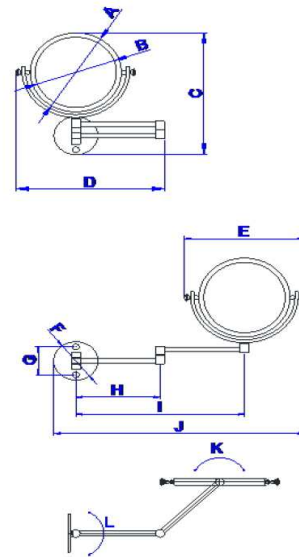

SPECIFICATION

項目	内容
品番	wi141/2/o/2x
品名	壁面取付け型拡大鏡
材質	ミラー:ガラス製 金属部分:真鍮製
ミラー拡大率	2倍率(一方は平面鏡)
メッキ仕上げ	24金メッキ仕上げ
製品図	右図面の通り
製造国 メーカー名	スペイン Windisch社製
その他	ご要望により特注も可能です。 詳しくはお問合せ下さい。
注意点	ハンドメイドのためサイズには誤差 があります。

A	ø185
B	ø165
C	285
D	300
E	240
F	90
G	65,5
H	171
I	342
J	508
K	360°

L 180°

Medidas en mm
Measures in mm

株式会社岡本鏡店
〒600-8031
京都市下京区寺町通四条下る貞安前之町594番地
tel 075-343-0550
fax 075-351-4508
mail kagami@okamotokagami.co.jp
web www.okamotokagami.co.jp