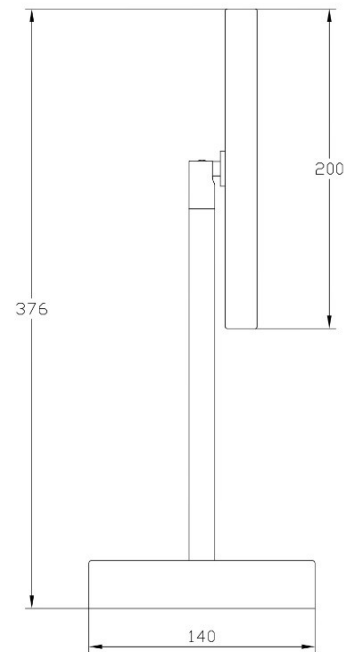

株式会社岡本鏡店
〒600-8031 京都市下京区貞安前之町594
TEL：075-343-0550