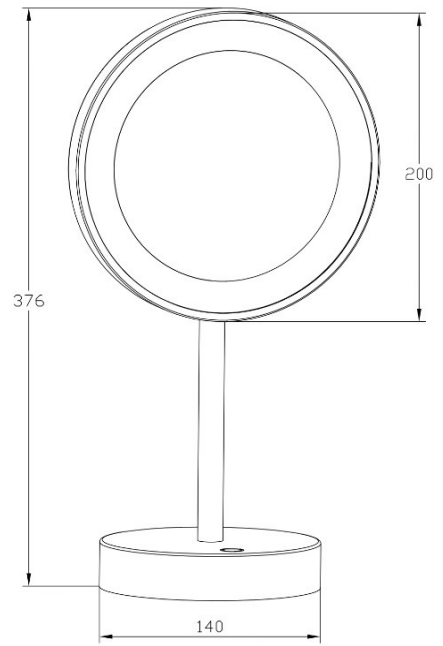

株式会社岡本鏡店
〒600-8031 京都市下京区貞安前之町594
TEL：075-343-0550