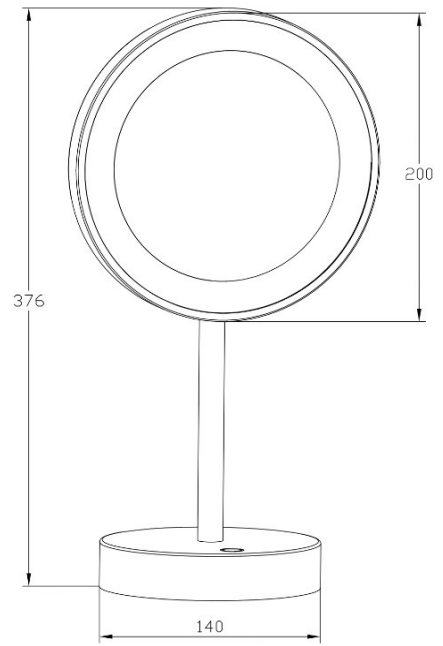

SPECIFICATION

項目	内容
品番	natol11/bbs/3x/rb
品名	LED付卓上用3倍率拡大鏡
材質	ミラー：ガラス製 金属部分：真鍮製
ミラー拡大率	3倍率
ボディー仕上げ	真鍮ヘアライン
スイッチ	タッチセンサースイッチ
重量	約1.4kg
LEDの色仕様	電球色と蛍光灯色
色温度	2700~3000k・6000~6300k
明るさ	400lm
電源	リチウムイオンバッテリー
バッテリー仕様	3.7v 5200mAh
電圧許容範囲	100V~240V
周波数	50Hz~60Hz
充電方法	マイクロUSB (type-C)
製品図	右図面の通り
製造国	中国