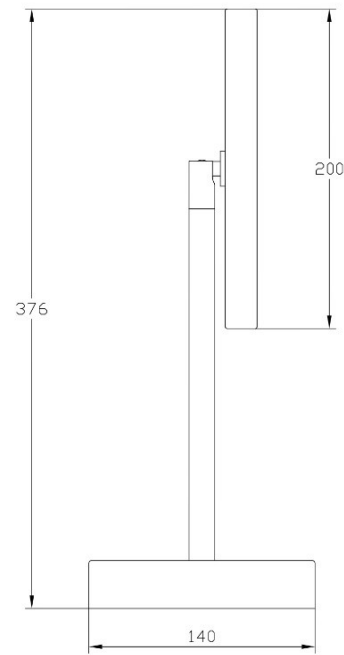

SPECIFICATION

項目	内容
品番	natol11/bbs/3x/rb
品名	LED付卓上用3倍率拡大鏡
材質	ミラー：ガラス製 金属部分：真鍮製
ミラー拡大率	3倍率
ボディー仕上げ	真鍮ヘアライン
スイッチ	タッチセンサースイッチ
重量	約1.4kg
LEDの色仕様	電球色と蛍光灯色
色温度	2700~3000k・6000~6300k
明るさ	400lm
電源	リチウムイオンバッテリー
バッテリー仕様	3.7v 5200mAh
電圧許容範囲	100V~240V
周波数	50Hz~60Hz
充電方法	マイクロUSB (type-C)
製品図	右図面の通り
製造国	中国