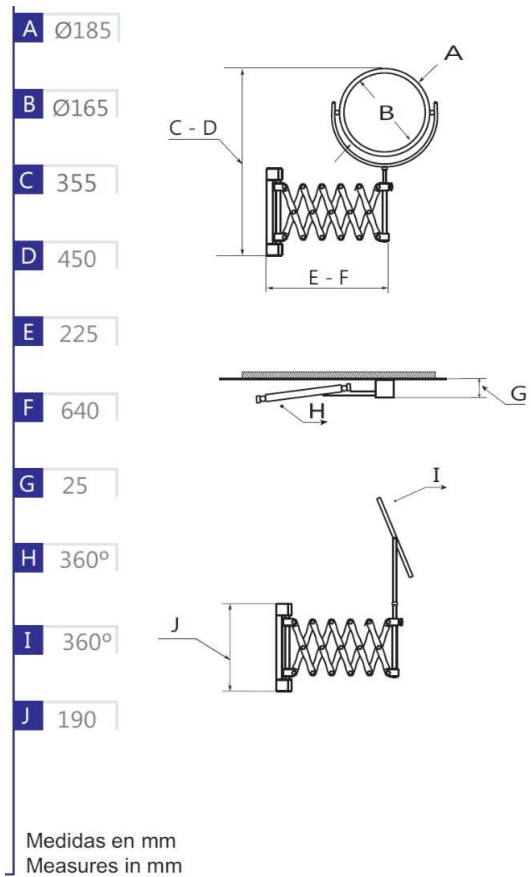

SPECIFICATION

| 項目 | 内容 |
|-----------|--------------------------------|
| 品番 | wi148/cr/3x |
| 品名 | 壁面取付け型拡大鏡 |
| 材質 | ミラー: ガラス製 金属部分: 真鍮製 |
| ミラー拡大率 | 3倍率(一方は平面鏡) |
| メッキ仕上げ | クロームメッキ仕上げ |
| 製品図 | 右図面の通り |
| 製造国 メーカー名 | スペイン Windisch社製 |
| その他 | ご要望により特注も可能です。 詳しくはお問合せ下さい。 |
| 注意点 | ハンドメイドのためサイズには誤差 があります。 |