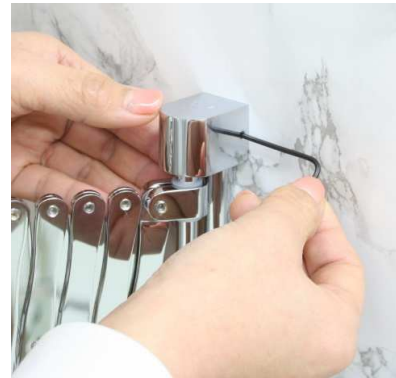

SPECIFICATION

| 項目 | 内容 |
|-----------|--------------------------------|
| 品番 | wi148/cr/3x |
| 品名 | 壁面取付け型拡大鏡 |
| 材質 | ミラー: ガラス製 金属部分: 真鍮製 |
| ミラー拡大率 | 3倍率(一方は平面鏡) |
| メッキ仕上げ | クロームメッキ仕上げ |
| 製品図 | 右図面の通り |
| 製造国 メーカー名 | スペイン Windisch社製 |
| その他 | ご要望により特注も可能です。 詳しくはお問合せ下さい。 |
| 注意点 | ハンドメイドのためサイズには誤差 があります。 |